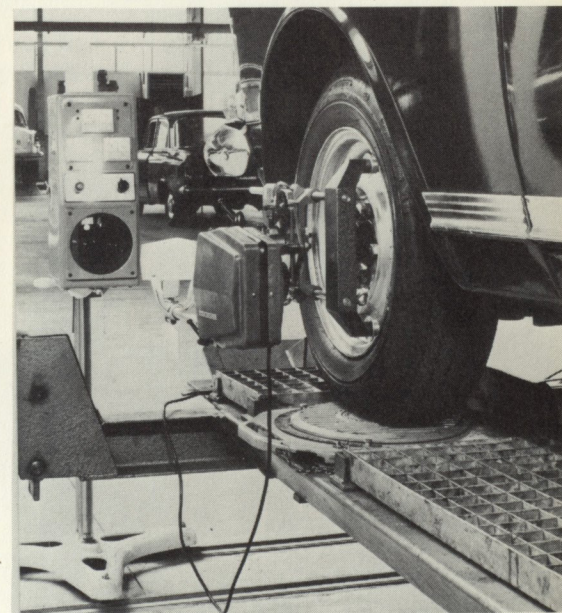

Kontrole voorsleep uitlijning