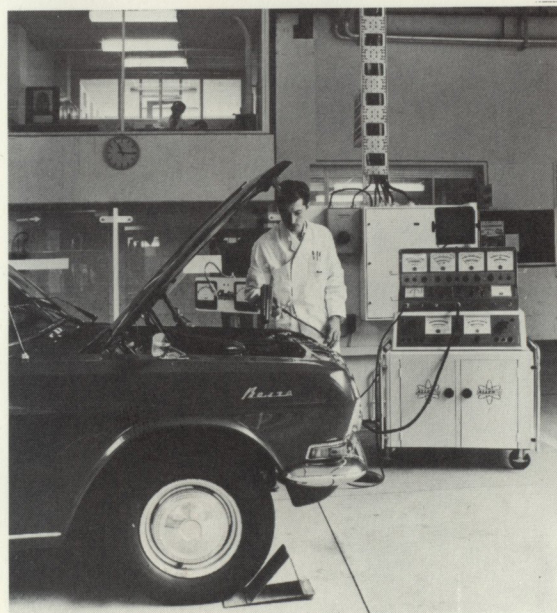

De werkhuizen worden vanaf een controletoeren geleid, dank zij een magnetische planning.

Het Diagnostic Center laat een preciese elektronische controle toe van de werking der mechanische elementen, gaande van de motor tot de doeltreffendheid der remmen.

De uiterst complete reeks technische uitrustingen, van eerste rang, maken het Centrum mogelijk alle controle-, onderhoudswerken en herstellingen uit te voeren aan een hoog technisch niveau.

Gedeeltelijk zicht van de werkhuizen